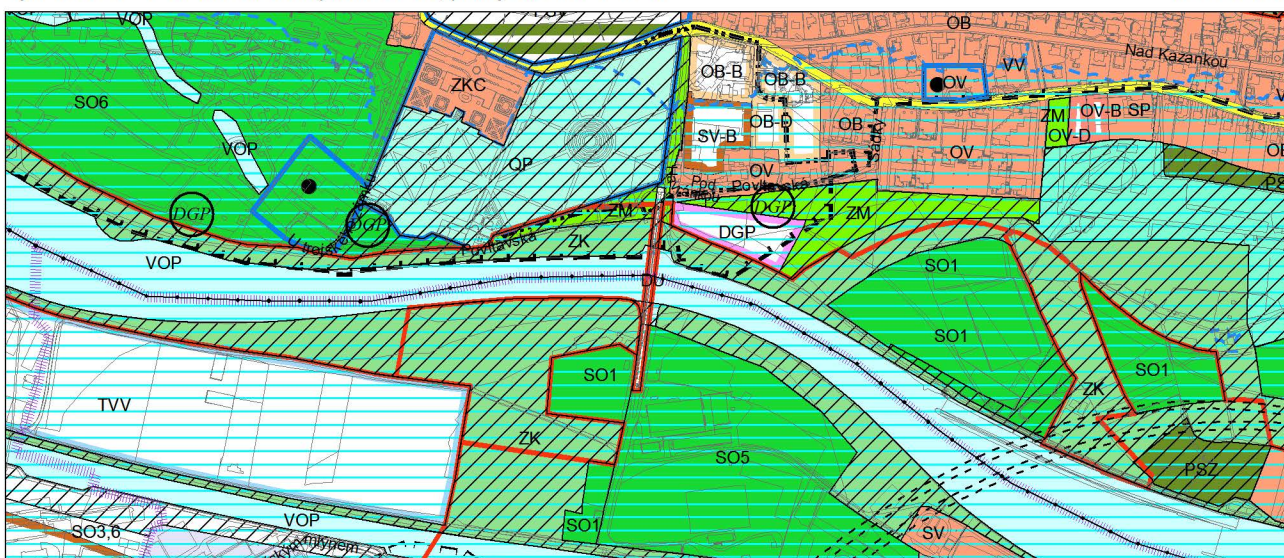

Výkres č. 31 – Podrobné členění ploch zeleně, platný stav k 1. 1. 2019

M 1 : 10 000

Promítnutí změny do výkresu č. 31 - Podrobné členění ploch zeleně, platný stav k 1. 1. 2019

M 1 : 10 000